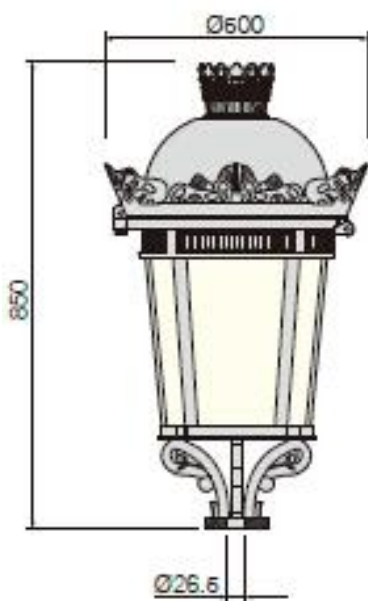

Fernandino 24LEDS 40W 530mA Philips Lumileds High Power LED

- ▶ 61A2F2427T3 24LEDS 2.700K OPTICA T3
- ▶ 61A2F2430T3 24LEDS 3.000K OPTICA T3
- ▶ 61A2F2440T3 24LEDS 4.000K OPTICA T3
- ▶ 61A2F2427T2 24LEDS 2.700K OPTICA T2
- ▶ 61A2F2430T2 24LEDS 3.000K OPTICA T2
- ▶ 61A2F2440T2 24LEDS 4.000K OPTICA T2
- ▶ 61A2F2427ME 24LEDS 2.700K OPTICA ME
- ▶ 61A2F2440ME 24LEDS 4.000K OPTICA ME
- ▶ 61A2F2427VSM 24LEDS 2.700K OPTICA VSM
- ▶ 61A2F2440VSM 24LEDS 4.000K OPTICA VSM

Posibilidad de regular el flujo luminoso con multiples sistemas de control (1-10V, DALI, Regulación en cabecera (AmpDim), programación autónoma de hasta 5 escalones, Línea de mando).

- ▶ **Potencia:** 29W / 40W / 56W
- ▶ **LED:** CREE / Lumileds High Power LED
- ▶ **Voltaje:** AC 220-240V - 50-60Hz
- ▶ **Corriente:** 350mA / 530mA / 700mA
- ▶ **Flujo luminoso:** 116 lm/W (350mA 4.00K)
- ▶ **Dimable:** Opcional
- ▶ **Temperatura color:** 2.700K / 3.000K / 4.000K
- ▶ **Factor de potencia:** >0.95
- ▶ **CRI:** >70 / >80
- ▶ **Vida útil:** 70.000h
- ▶ **Temperatura de trabajo:** 50°C - 60°C
- ▶

CERTIFICADOS DE CALIDAD:

Dimensiones: D.600 * H850mm

► **Peso:** 12 Kg

CERTIFICADOS DE CALIDAD: