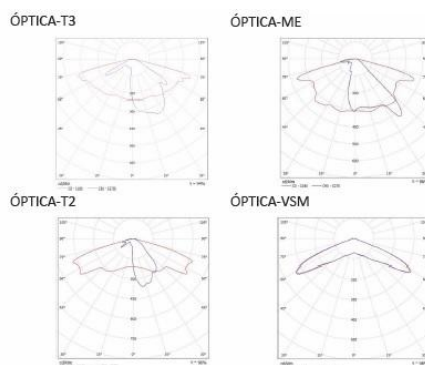

Posibilidad de regular el flujo luminoso con multiples sistemas de control (1-10V, DALI, Regulación en cabecera (AmpDim), programación autónoma de hasta 5 escalones, Línea de mando).

- ▶ **Potencia:** 29W / 40W / 56W
- ▶ **LED:** CREE / Lumileds High Power LED
- ▶ **Voltaje:** AC 220-240V - 50-60Hz
- ▶ **Corriente:** 350mA / 530mA / 700mA
- ▶ **Flujo luminoso:** 116 lm/W (350mA 4.00K)
- ▶ **Dimable:** Opcional
- ▶ **Temperatura color:** 2.700K / 3.000K / 4.000K
- ▶ **Factor de potencia:** >0.95
- ▶ **CRI:** >70 / >80
- ▶ **Vida útil:** 70.000h
- ▶ **Temperatura de trabajo:** 50°C - 60°C
- ▶

CERTIFICADOS DE CALIDAD:

Dimensiones: D.600 * H850mm

► **Peso:** 12 Kg

CERTIFICADOS DE CALIDAD: